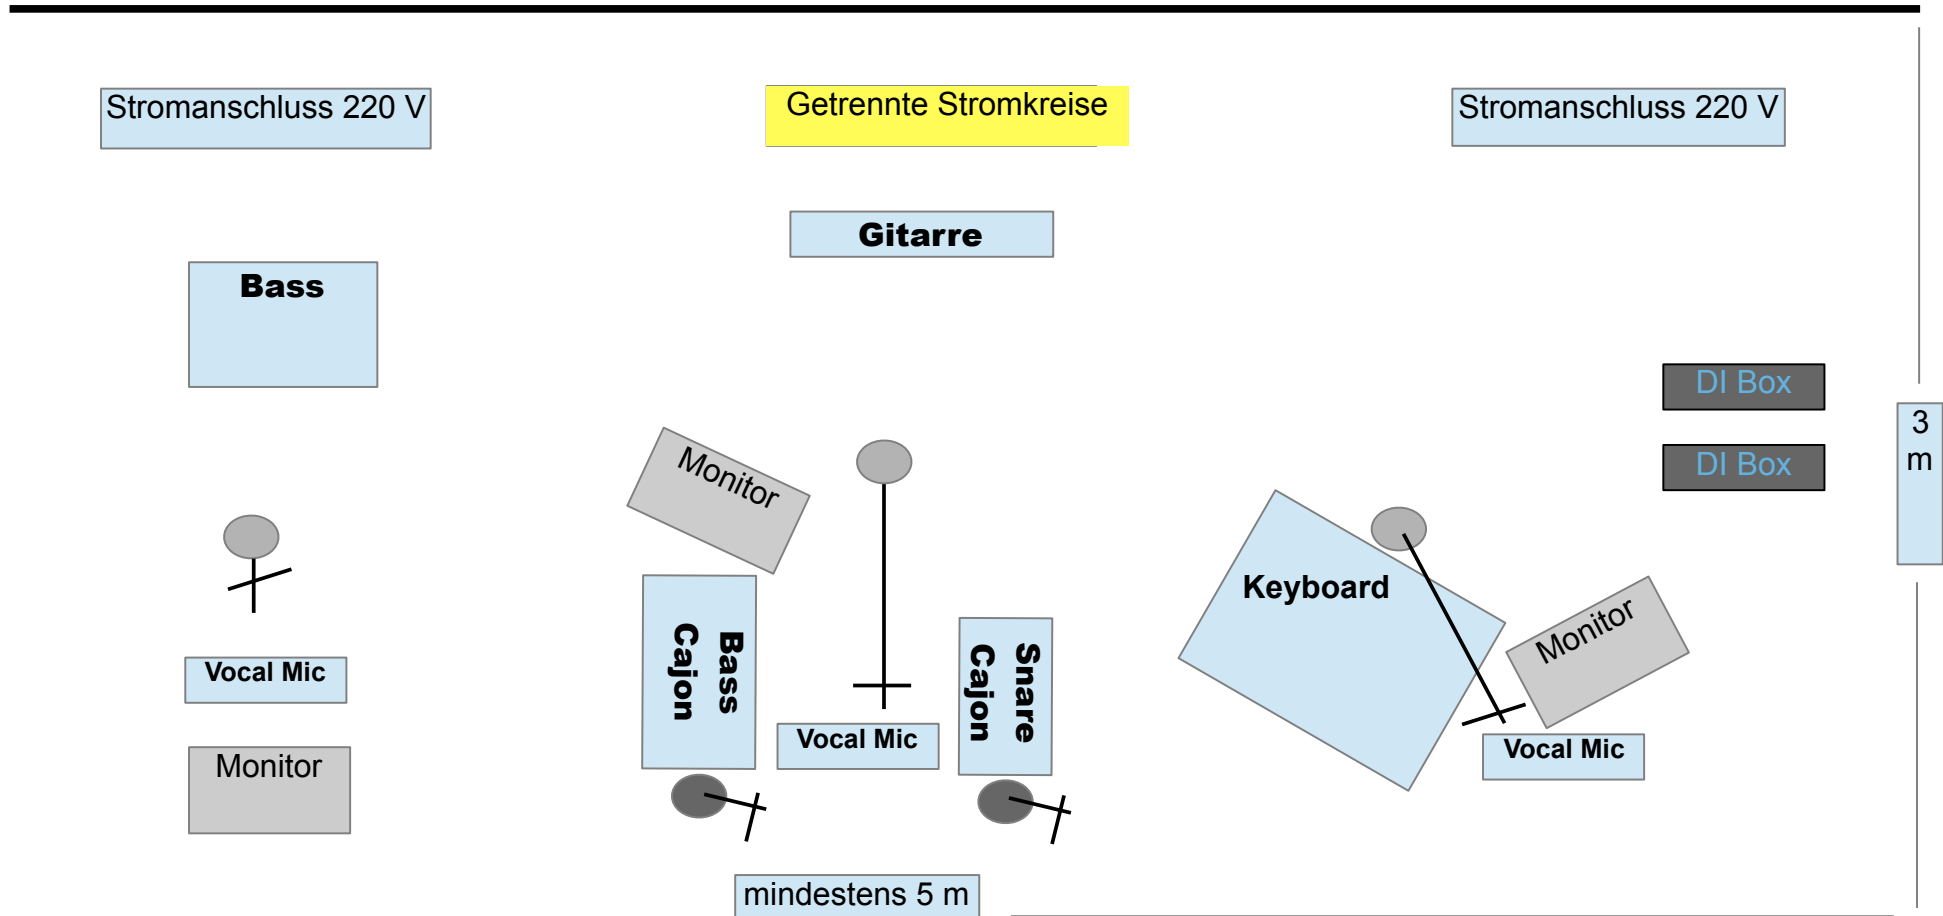

# Two People Bühnenplan

*Two People* benötigen bei vorhandener Beschallungsanlage:

10 Mischpulteingänge - 8 x Mix-In ( XLR ) und 2 x Mix-In ( Line ) sowie 1 - 3 Monitorwege  
Bei Auftritten im Freien, eine wind- und wasserdichte Überdachung der Bühne